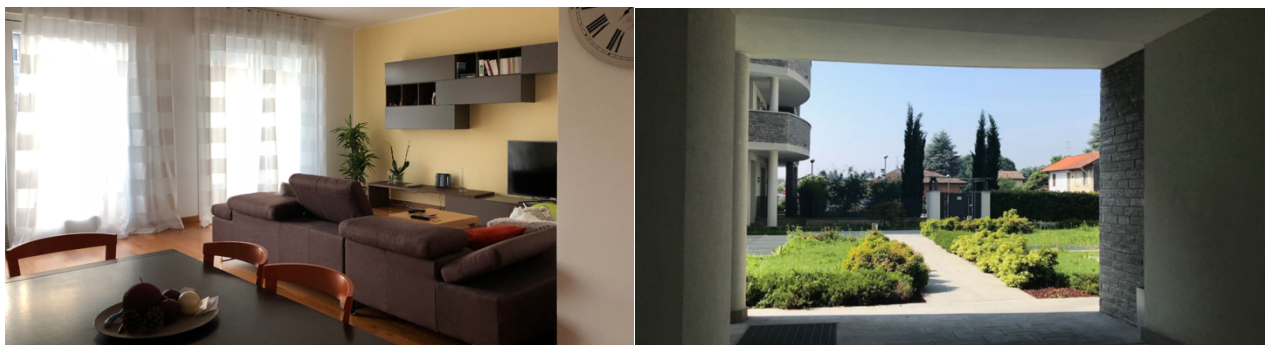

## ADUA SWEET HOME

Al terzo e ultimo piano di uno stabile residenziale di recentissima costruzione, in una traversa di via Verdi a Seregno, propongo in locazione breve bilocale di circa 80 mq + terrazzo, composto da soggiorno, zona pranzo, cucina abitabile, bagno con vasca e camera matrimoniale (fino a 4 ospiti). 15 min a piedi dalla stazione di Seregno - 5 minuti a piedi dal centro Fisiomedic Academy.

Gli studenti del centro possono pernottare presso Adua Sweet Home a prezzi speciali\*:

Da venerdì a lunedì:

1 o 2 persone a partire da 45,00 euro / a notte (minimo 2 notti)

3 persone a partire da 54,00 euro / a notte (minimo 2 notti)